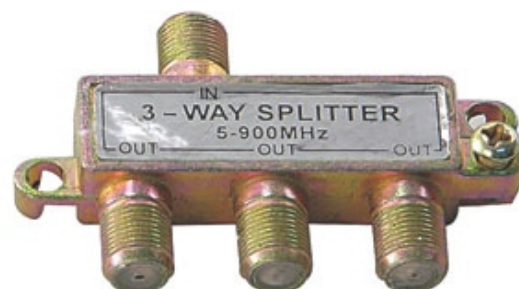

**REF: DESCRIÇÃO**

01472 CONECTOR EMENDA F PARA TV 042532 SC-30

**REF: DESCRIÇÃO**

02650 CONECTOR EMENDA T P/ TV SC-30

**REF: DESCRIÇÃO**

02650 CONECTOR P/ CABO COAXIAL C/ ANEL SC-100

**REF: DESCRIÇÃO**

00240 CONECTOR P/ TV ROSCA RG59U SC-100

**REF: DESCRIÇÃO**

01473 CONECTOR RJ 45 8X8 P/ CABO DE REDE SC-100

**REF: DESCRIÇÃO**

00272 DIVISOR P/ ANTENA 2 SAIDAS SC-10

**REF: DESCRIÇÃO**

00272 DIVISOR P/ ANTENA 2 SAIDAS SC-10

**REF: DESCRIÇÃO**

04123 DIVISOR DE ALTA P/ CONECTOR SKY 1X2 SC-10