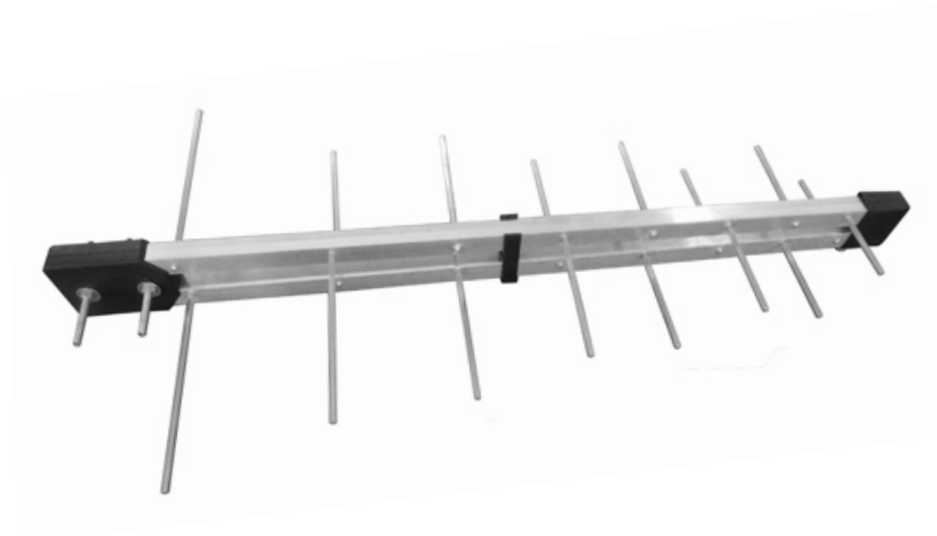

REF: DESCRIÇÃO

00000 ANTENA DIGITAL EXTERNA UHF 16 ELEMENTOS