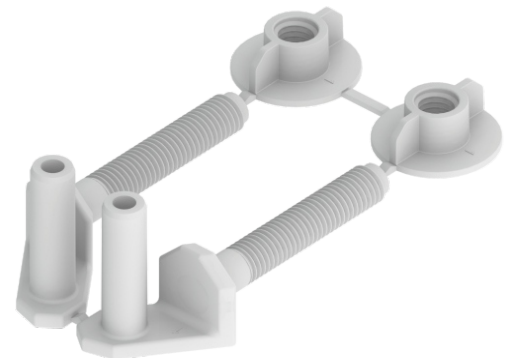

REF: DESCRIÇÃO

03874 CONJ. DE FIXAÇÃO P/ ASSENTO SANITÁRIO PLÁSTICO C/2