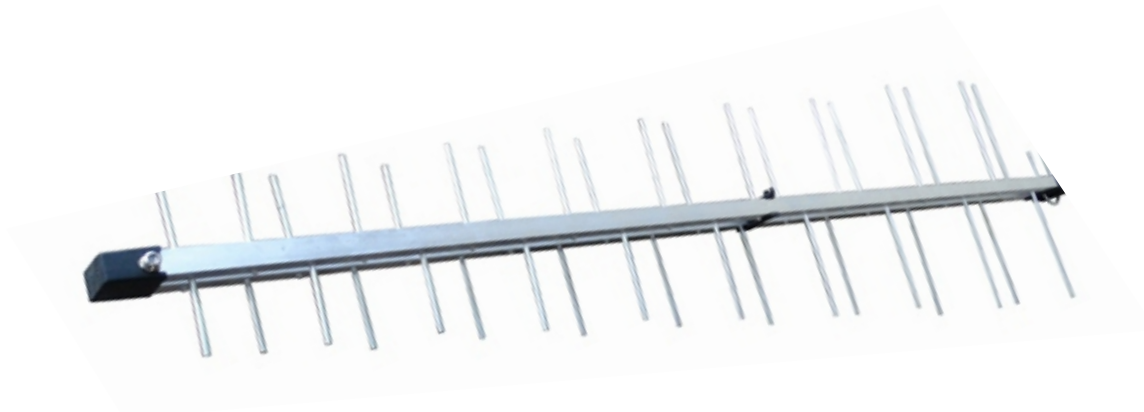

**REF: DESCRIÇÃO**

03936	CARRINHO DE MÃO CAÇAMBA 50L POP
-------	---------------------------------

**REF: DESCRIÇÃO**

00000 ANTENA DIGITAL EXTERNA UHF 16 ELEMENTOS

**REF: DESCRIÇÃO**

00000 ANTENA DIGITAL EXTERNA UHF 28 ELEMENTOS