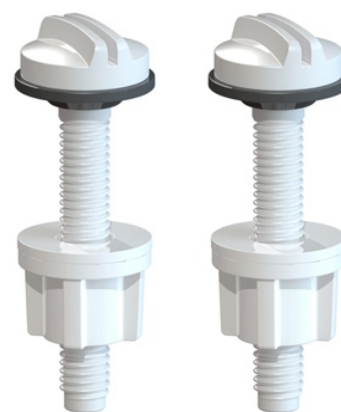

REF: DESCRIÇÃO

02323 PARAFUSO PARA CAIXA ACOPLADA KIT-02 CX-20