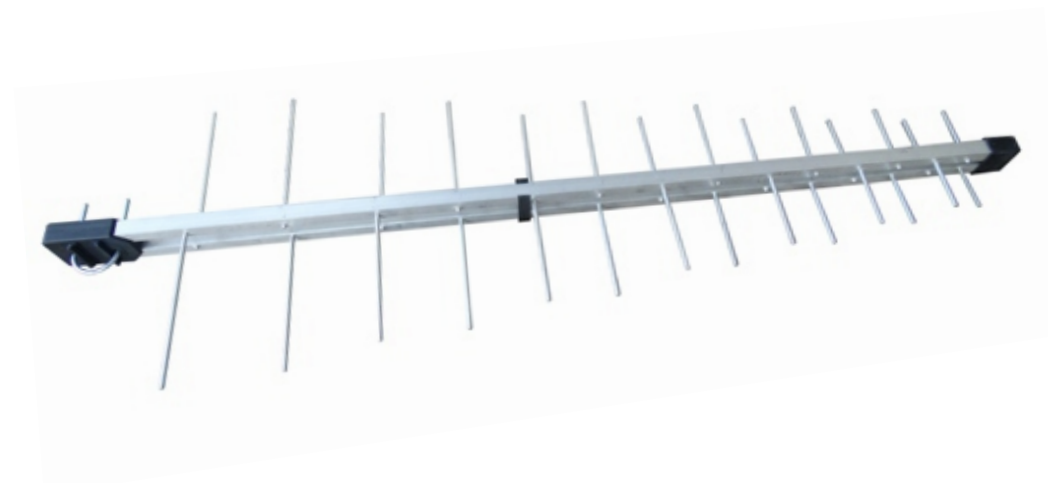

**REF: DESCRIÇÃO**

03936	CARRINHO DE MÃO CAÇAMBA 50L POP
-------	---------------------------------

**REF: DESCRIÇÃO**

00000 ANTENA DIGITAL EXTERNA UHF 16 ELEMENTOS

**REF: DESCRIÇÃO**

00000 ANTENA DIGITAL EXTERNA UHF 28 ELEMENTOS