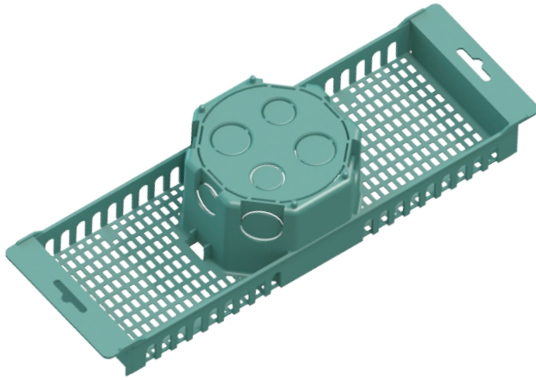

REF: DESCRIÇÃO
01586 CAIXA PLASTICA P/ LAGE C/ BANDEJA VERDE 30CM CX-28