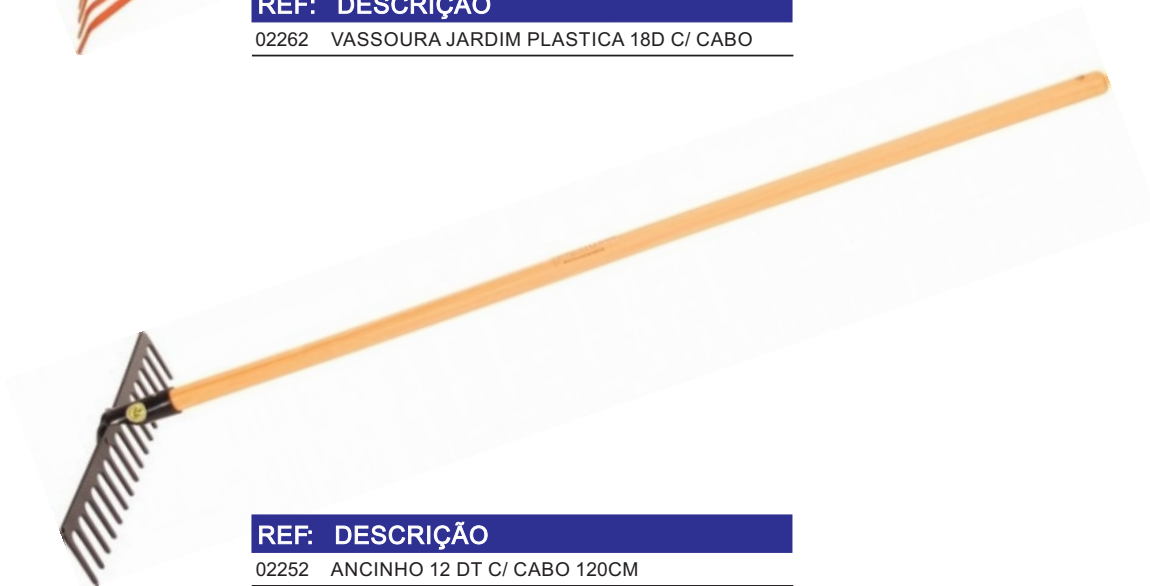

REF: DESCRIÇÃO

02262 VASSOURA JARDIM PLASTICA 18D C/ CABO

REF: DESCRIÇÃO

02252 ANCINHO 12 DT C/ CABO 120CM