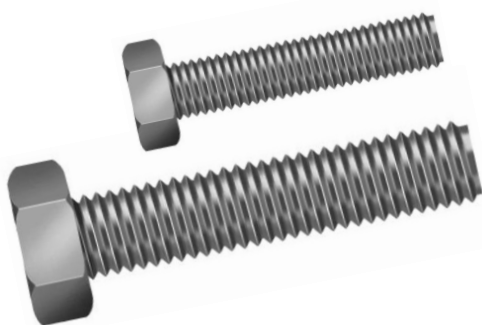

**REF: DESCRIÇÃO**

01293 ESTOPA PARA LIMPEZA 120g SC-50  
01292 ESTOPA PARA POLIMENTO 120g SC-50

**REF: DESCRIÇÃO**

04180 LIMPA CONTATO M500 INF. 300ML/200G

**REF: DESCRIÇÃO**

02201 CREOLINA 900ML