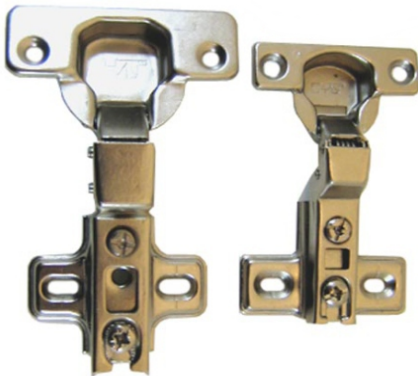

**REF: DESCRIÇÃO**

03404	ARAME RECOZIDO BELGO BEKAERT 1,24MM
-------	-------------------------------------

**REF: DESCRIÇÃO**

00006 ABRACADEIRA P/ GÁS 1/2X3/4 = 13X09 SC-100

**REF: DESCRIÇÃO**

02638	ABRACADEIRA TIPO U 1/2=20mm SC-100
02641	ABRACADEIRA TIPO U 1.1/2=50mm SC-50
02642	ABRACADEIRA TIPO U 1.1/4=40mm SC-50
02640	ABRACADEIRA TIPO U 1=32mm SC-100
02644	ABRACADEIRA TIPO U 2.1/2=75mm SC-50
02643	ABRACADEIRA TIPO U 2=60mm SC-50
02639	ABRACADEIRA TIPO U 3/4=25mm SC-100
02645	ABRACADEIRA TIPO U 3.1/2=100mm SC-50
02646	ABRACADEIRA TIPO U 3=75mm SC-50