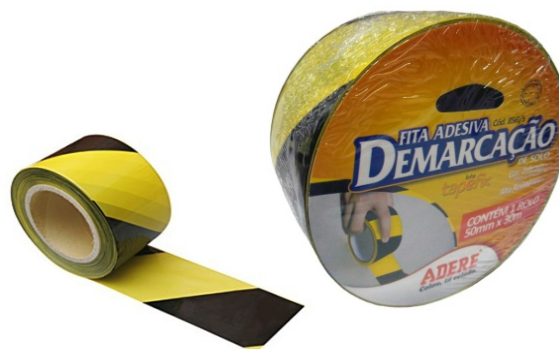

**REF: DESCRIÇÃO**

00382 FITA CREPE 18X50M CX-96  
00383 FITA CREPE 24X50M CX-60  
00384 FITA CREPE 48X50M CX-36

**REF: DESCRIÇÃO**

01073 FITA DUPLA FACE ESPUMA FIXAÇÃO TAPEFIX 19X1,5

**REF: DESCRIÇÃO**

00388 FITA DUPLA FACE ACRIL ADERMAX TRANSP. 12X02