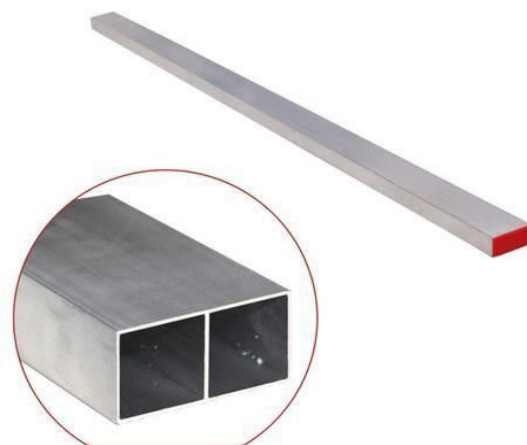

00321 ESPATULA DE AÇOCABO PLASTICO PRETO 12CM

**REF: DESCRIÇÃO**

00314 ESCOVA DE AÇO CABO PLASTICO 3 FILEIRAS

00312 ESCOVA DE AÇO CABO PLASTICA 04 FILEIRAS

**REF: DESCRIÇÃO**

01839 BALDE PLASTICO CONCRETO 12L CIALÇA DE FERRO DURALE