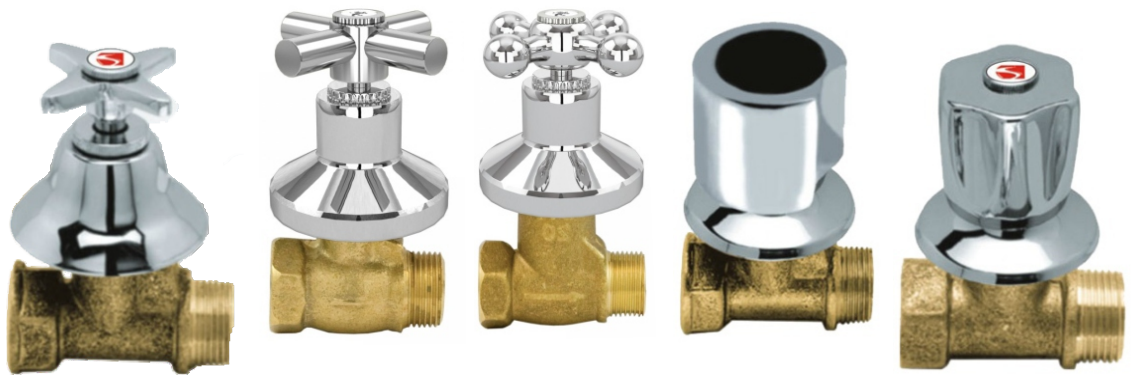

REF: DESCRIÇÃO

03540	REGISTRO DE PRESSÃO METAL 1/2 C-23
02418	REGISTRO DE PRESSÃO METAL 3/4 C-23
03996	REGISTRO DE PRESSÃO METAL 1/2 C-31
03797	REGISTRO DE PRESSÃO METAL 1/2 C-33
03798	REGISTRO DE PRESSÃO METAL 3/4 C-33
03541	REGISTRO DE PRESSÃO METAL 1/2 C-40
03542	REGISTRO DE PRESSÃO METAL 1/2 C-50
03545	REGISTRO DE PRESSÃO METAL 3/4 C-50