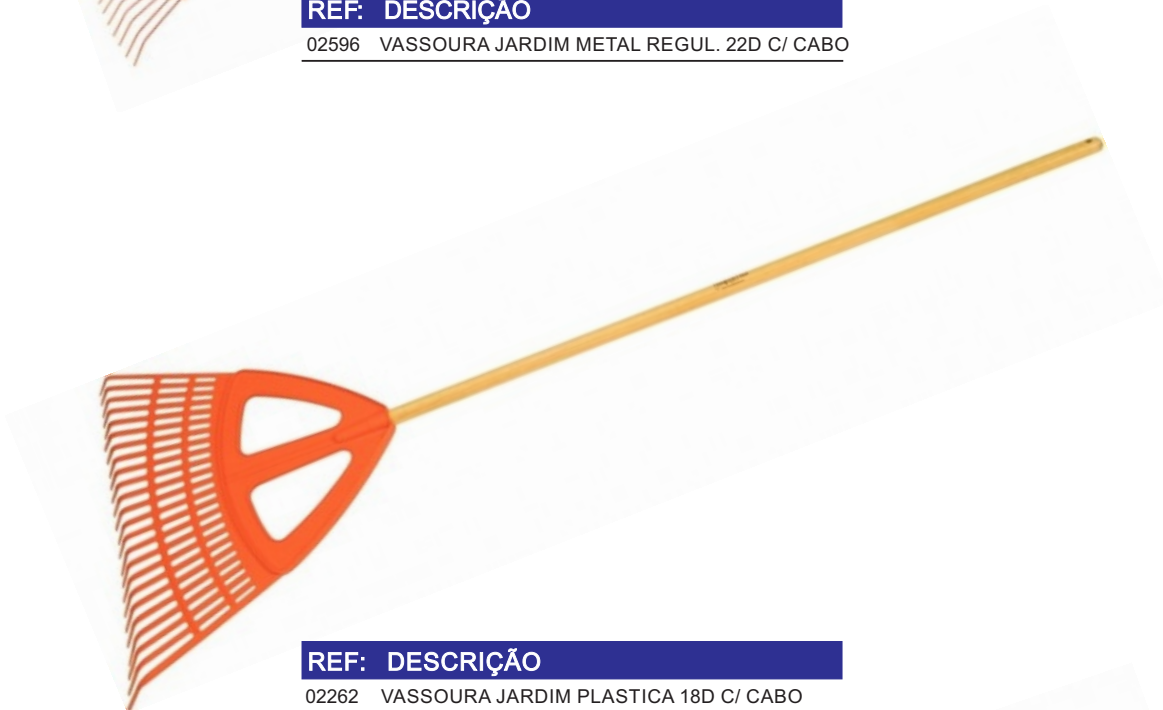

**REF: DESCRIÇÃO**

03342 PÁ QUADRADA C/ CABO Y 1M

**REF: DESCRIÇÃO**

02253 PICARETA ALVIAO 4 LIBRAS S/ CABO

**REF: DESCRIÇÃO**

02506 PICARETA ALVIAO 4 LIBRAS C/ CABO

**REF: DESCRIÇÃO**

02596 VASSOURA JARDIM METAL REGUL. 22D C/ CABO