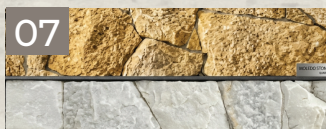

PEDRA MOLEDO BRANCA E AMARELA

POR: R$ **129,90**

08