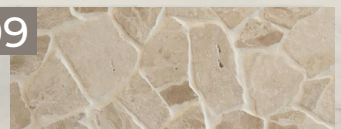

PEDRA LÁ ROCCIO

POR: R$ **219,90**